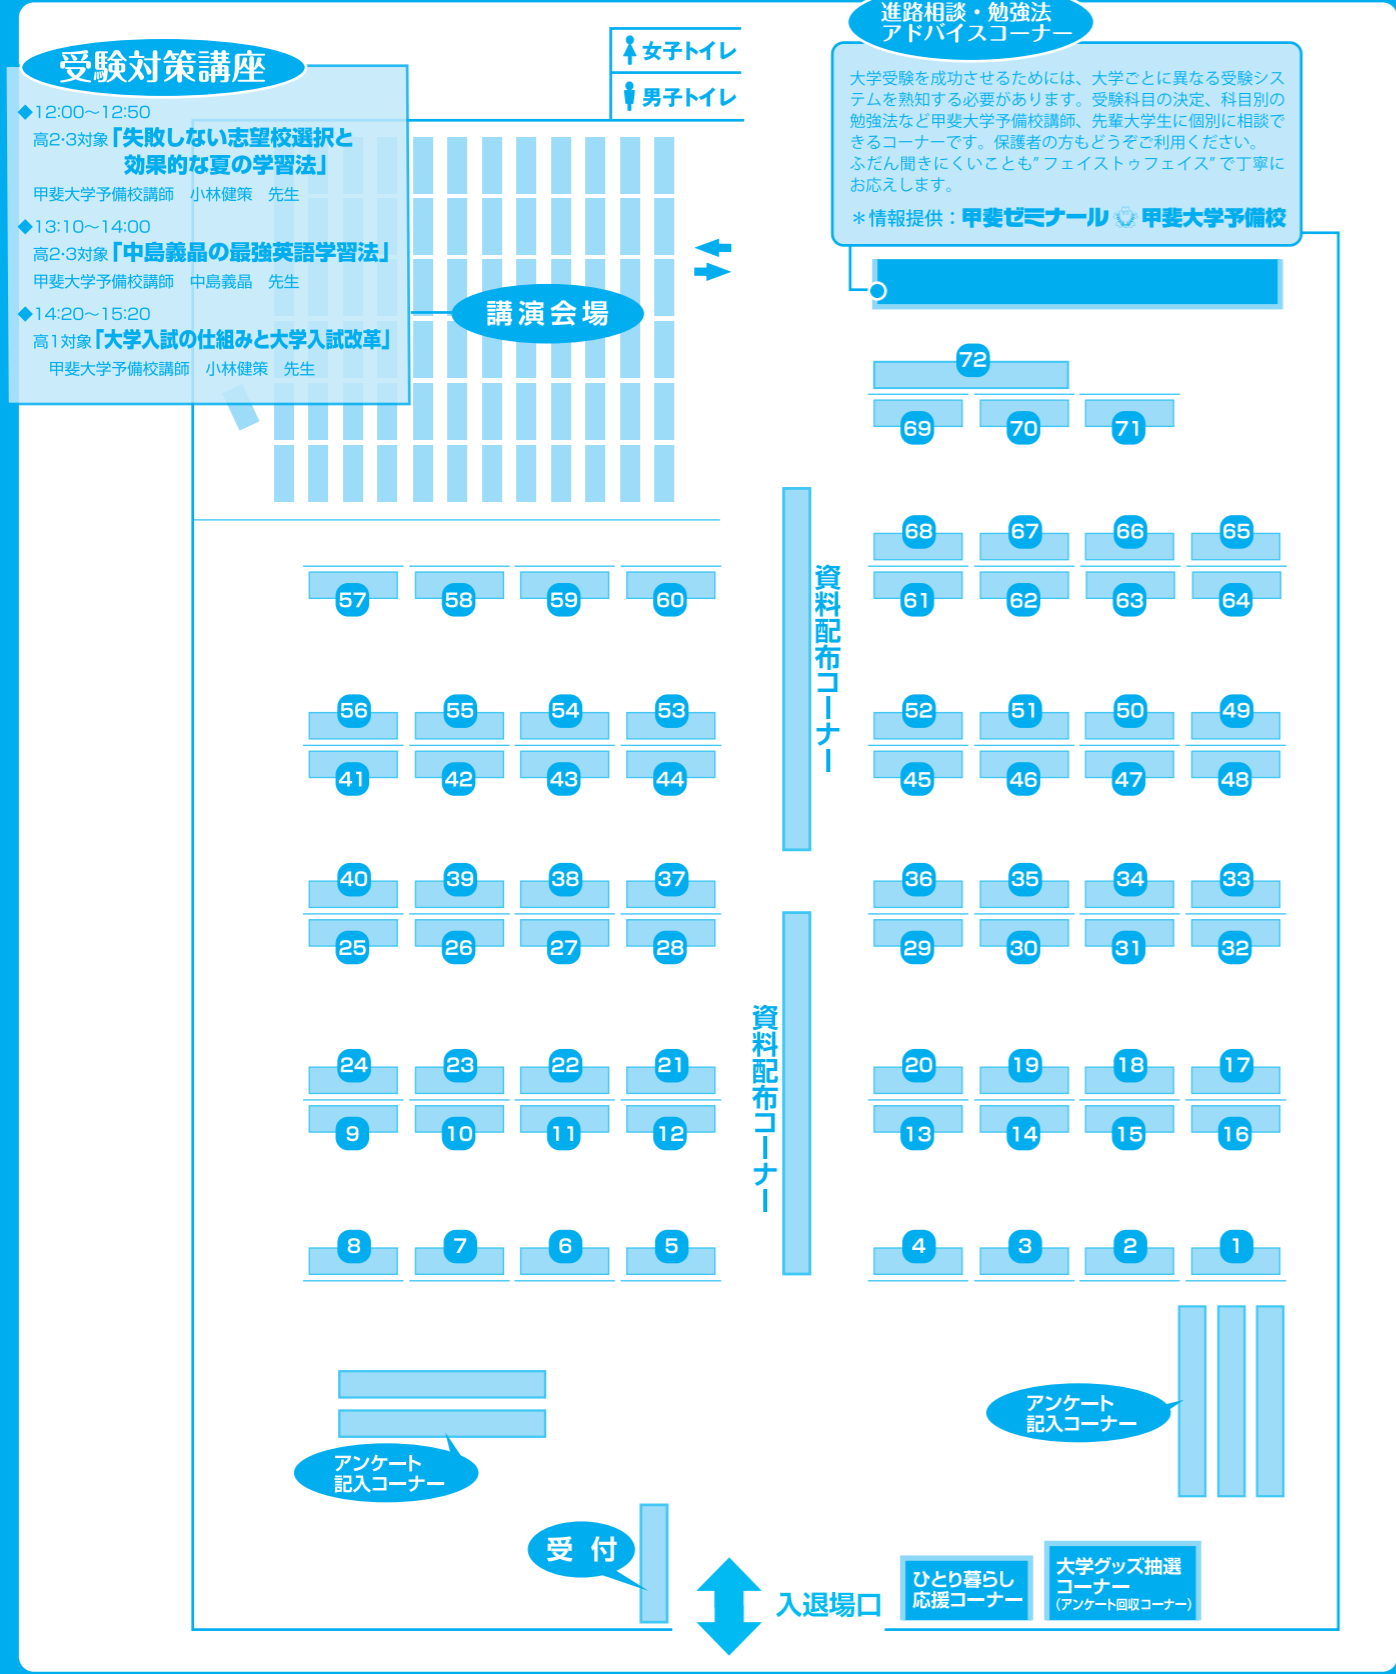

6.10 SUN 11:00 ~ 16:00 アイメッセ山梨

主催:UTY 後援:山梨県教育委員会・甲府市教育委員会  
特別協賛:甲斐ゼミナール 甲斐大学予備校 企画運営:ライオン企画株式会社

★参加大学・短期大学一覧 ※個別相談ブースの位置は、大学名についている数字と左の会場マップの数字でご確認ください。

<b>[ブース参加] 国公立大学</b>	石川 金沢工業大学 8	東京 津田塾大学 34	東京 武蔵大学 58	東京 順天堂大学国際教養学部
長野 公立諏訪東京理科大学 16	神奈川 鎌倉女子大学 9	東京 帝京大学 35	東京 明治大学 57	上智大学
静岡 静岡大学 17	神奈川 鎌倉女子大学短期大学部 9	東京 帝京大学短期大学 35	東京 明治学院大学 59	昭和女子大学
静岡 静岡県立大学 24	山梨 神田外語大学 10	東京 帝京短期大学 35	山梨 明星大学 60	清泉女子大学
長野 信州大学 25	山梨 関東学院大学 11	東京 東京家政大学 38	山梨 ものづくり大学 61	大正大学
茨城 筑波大学 33	山梨 健康科学大学 12	東京 東京家政大学短期大学部 38	山梨 山梨英和大学 62	千歳科学技術大学
東京 電気通信大学 37	東京 工学院大学 13	東京 東京経済大学 39	山梨 山梨学院大学 63	※2019年4月公立大学へ移行予定 (予定であり、変更場合があります)
山梨 都留文科大学 36	東京 国際学院大学 14	東京 東京工科大学 40	山梨 山梨学院短期大学 64	千葉 千葉工業大学
長野 長野大学 48	神奈川 国際医療福祉大学 15	東京 東京女子大学 42	神奈川 横浜薬科大学 69	東京 東海大学
山梨 山梨大学 72	東京 国際基督教大学 18	東京 東京都市大学 43	東京 立教大学 68	千葉 東京情報大学
山梨 山梨県立大学 67	東京 駒澤大学 19	東京 東京理科大学 44	東京 立正大学 70	東京 東京聖栄大学
神奈川 横浜国立大学 65	東京 駒沢女子大学 20	東京 東京理科大学 41	東京 早稲田大学 71	東京 東邦大学
神奈川 横浜市立大学 66	東京 駒沢女子短期大学 20	東京 東洋大学 46		埼玉 獨協大学
	東京 芝浦工業大学 21	日本 日本大学 45	<b>[資料参加] 国公立大学</b>	<b>[資料参加]一般</b>
<b>[ブース参加] 私立大学・短期大学</b>	埼玉 十文字学園女子大学 22	日本 日本大学短期大学部 45	東京 東京大学	北園会館
東京 青山学院大学 1	千葉 順天堂大学医療看護学部 23	埼玉 日本医療科学大学 47	<b>[資料参加] 私立大学・短期大学</b>	(女子学生の「安心・安全」ひとり暮らし)
神奈川 麻布大学 2	埼玉 城西大学 26	東京 日本工業大学 49	東京 亜細亜大学	
東京 桜美林大学 3	神奈川 城西短期大学 26	東京 日本社会事業大学 50	東京 共立女子大学	
東京 大妻女子大学 4	東京 昭和薬科大学 27	東京 日本女子大学 51	東京 共立女子短期大学	
大妻女子大学短期大学部 4	東京 成蹊大学 28	埼玉 日本薬科大学 52	東京 実践女子大学	
学習院大学 5	東京 成城大学 29	埼玉 フェリス学院大学 53	東京 実践女子大学短期大学部	
神奈川 神奈川大学 6	東京 専修大学 30	東京 文教大学 54	千葉 秀明大学	
神奈川 神奈川工科大学 7	東京 玉川大学 31	東京 法政大学 56		
	東京 中央大学 32	東京 星薬科大学 55		

**注意事項**

- ※会場やイベントスペースの混雑状況により入場制限をさせていただく場合がございます。
- ※会場内へのカメラの持ち込み、スマートフォンなどによる撮影は禁止させていただきます。
- ※本イベントでは開催中に記録用として、写真・ビデオ撮影を行っております。撮影した写真・映像は、関係者に配布される報告書や広報物等に使用される場合がございます。予めご了承ください。
- ※主催者・運営者の許可のない物販・営業活動・調査活動等、進学・受験情報収集等以外のご入場を固くお断りいたします。