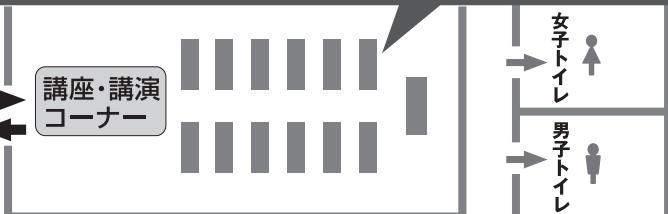

出願を目前に控え直接アドバイスがもらえるチャンス!! 入場無料/入退場自由

大学出願フォローアップ相談会

会場案内図

2017年10月21日(土) 13:00~16:30

第7回 98校参加

池袋 サンシャインシティ 文化会館ビル4F展示ホールB *会場案内図と実際のレイアウトに若干の違いがある場合があります。

主催:ライオン企画株式会社 [協力]北九州予備校

Special Event

受験対策講座/13:30~14:20 「これからでも間に合う関東私大対策英語」:北九州予備校 英語科講師 小池 憲一 先生

保護者向け講演/14:50~15:40 「保護者としての心構え」:北九州予備校 森 篤志 先生

※やむを得ぬ事情により、講師・講演者の変更となる場合がございます。
 ※会場内へのカメラの持ち込み、携帯電話などによる撮影は禁止させていただきます。
 ※会場やイベントスペースの混雑状況により入場制限をさせていただきます場合がございます。
 ※受験、進学に関する相談、情報収集以外の目的での入場は、お断りする場合がございます。

★各ブースの番号は下の参加大学一覧の番号と対応しています。

資料配布コーナー

資料配布コーナー

資料配布コーナー

資料配布コーナー

デモサイトを利用してインターネット出願の体験ができます。各大学のインターネット出願に関する資料もココで配布します。

インターネット出願体験コーナー

アンケート記入コーナー