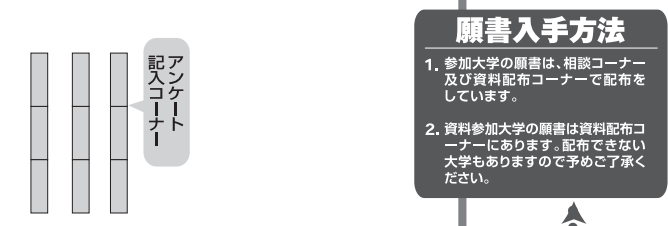

受験対策講座/13:30~14:20 「これからでも間に合う関東私大対策英語」:北九州予備校 英語科講師 小池 憲一 先生

保護者向け講演/14:50~15:40 「保護者としての心構え」:北九州予備校 森 篤志 先生

※やむを得ぬ事情により、講師・講演者の変更となる場合がございます。
 ※会場内へのカメラの持ち込み、携帯電話などによる撮影は禁止させていただきます。
 ※会場やイベントスペースの混雑状況により入場制限をさせていただきます場合がございます。
 ※受験、進学に関する相談、情報収集以外の目的での入場は、お断りする場合がございます。

★各ブースの番号は下の参加大学一覧の番号と対応しています。

資料配布コーナー

資料配布コーナー

資料配布コーナー

資料配布コーナー

デモサイトを利用してインターネット出願の体験ができます。各大学のインターネット出願に関する資料もココで配布します。

インターネット出願体験コーナー

アンケート記入コーナー