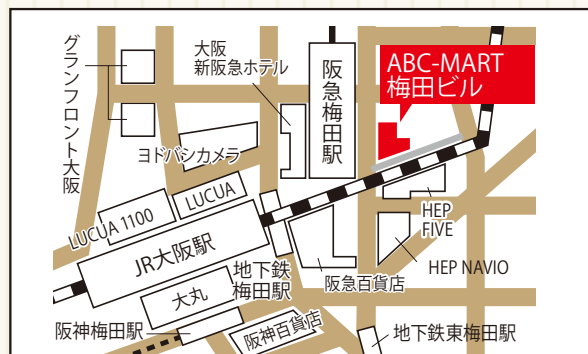

関西著名女子

検索

<http://naljoshi.com>

一般入試直前進学相談会

12/3

土

13:00~17:00 (12:30開場)

ABC-MART梅田ビル8F
(AP大阪梅田茶屋町)

●随時実施

- ◇大学個別相談コーナー
- ◇学習相談コーナー (英語)
- ◇資料配布コーナー

在学生と
相談ができる
大学もあります!

入場無料・事前申込不要・入退場自由です。
受験生はもちろん高校1・2年生、
保護者の皆様もぜひご参加ください!!

ABC-MART梅田ビル8F (AP大阪梅田茶屋町)

- 阪急「梅田」駅から徒歩約1分
- JR「大阪」駅・地下鉄御堂筋線「梅田」駅から徒歩約3分
- 地下鉄谷町線「東梅田」駅・阪神「梅田」駅から徒歩約5分

NALJOSHI 進学相談会のLINE@アカウント開設!
右記のQRコードから友だち追加を行ってください。→→→

◎相談会に関するお問合せ(ライオン企画大阪支社内) [受付時間] 月~金曜日 9:00~17:00 (祝日を除く)

関西著名女子大学相談会事務局 TEL.06-6374-4581