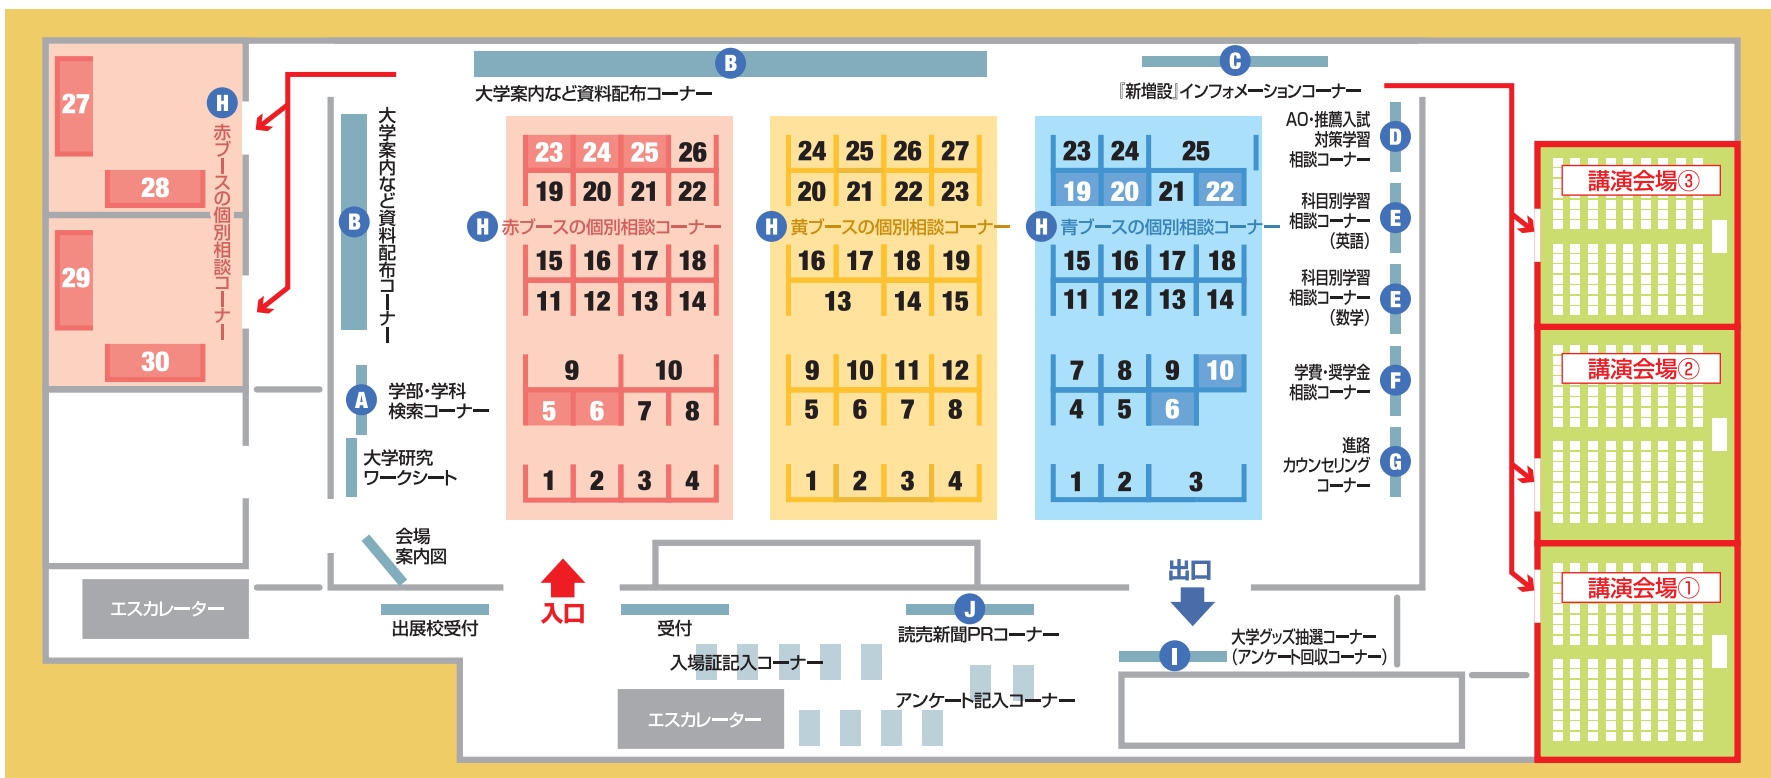

大学フェア

2019

“自分らしい未来”を考えた大学選びを応援する進路・進学相談会

全国主要大学125校参加

大阪会場

入退場自由

7/7 SUN
11:00
16:00

グランフロント大阪
[北館地下2階]
ナレッジキャピタル
コングレコンベンションセンター

常設コーナー

- A 学部・学科検索コーナー**
会場内にブースを設けている大学の学部・学科をコンシェルジュスタッフが検索しブースへご案内します。志望学部・学科が決まっていなくても、興味のある分野などをコンシェルジュに伝えれば、該当する学部・学科をコンシェルジュスタッフがご案内します。また、コンシェルジュスタッフはブースではどんなことを聞いてみたらよいかなども教えてくれるので、積極的に利用してより多くの情報を収集しよう。
- B 大学案内など資料配布コーナー**
大学・短期大学発行のパンフレットには進路選びに役立つ情報が満載。いろんな大学のパンフレットを比較検討してみよう!
- C 『新增設』インフォメーションコーナー**
- D AO・推薦入試対策学習相談コーナー**
AO入試・推薦入試対策のプロフェッショナル、クワイフ正一先生と個別に相談できます。
- E 科目別学習相談コーナー(英語・数学)**
「英語」「数学」の得点力をアップさせるための効果的な勉強方法などを伝授します。
- F 学費・奨学金相談コーナー**
保護者として考えなくてはならない学費に関して、個別相談に応じます。奨学金や教育ローンのしくみなどについてもぜひご確認ください。
- G 進路カウンセリングコーナー**
キャリアカウンセラーに直接、進路相談ができます。大学へ進学する目的は何か、志望校選択の方法、自分の将来像など、悩みを解消しよう!
- H 大学・短期大学 個別相談コーナー**
大学・短期大学のアドバイザーや現役大学生と直接話ができるので、Webサイトや大学案内だけではわからないこと、疑問に思っていることなど、なんでも聞いてみよう。
- I 大学グッズ抽選コーナー(アンケート回収コーナー)**
当日、会場でアンケートに答えると、参加大学・短期大学のオリジナルグッズなどが当たる抽選ができるよ。
- J 読売新聞PRコーナー**
大学フェアを主催する読売新聞社のPRコーナーです。読売新聞社発行の案内紙を多種ご用意しています。